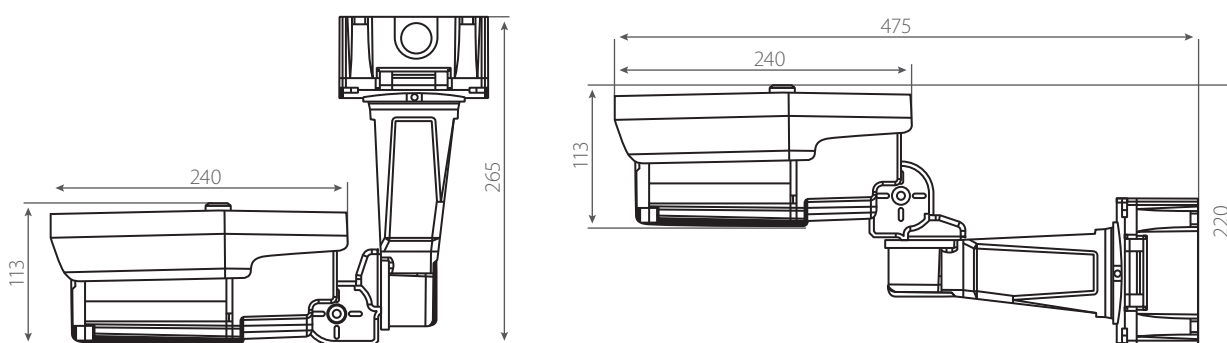

EX-SDI, HD-SDI, HD-TVI КАМЕРЫ SMARTEC

ИСПОЛЬЗОВАНИЕ В УСЛОВИЯХ СО СЛОЖНЫМ И СЛАБЫМ ОСВЕЩЕНИЕМ

STR-HD3693 оснащена механически отключаемым ИК-фильтром и обеспечивает работу при минимальной освещенности до 1 лк в цветном режиме и до 0.1 лк в ч/б режиме без ИК-подсветки. В случае особо малых уровней освещенности имеется возможность задействовать режим медленного электронного затвора, а также активировать встроенную ИК-подсветку (до 100 м).

Благодаря функции широкого динамического диапазона WDR (уровень настраивается), камера обеспечивает сбалансированное по яркости видео при контрастном освещении на объекте, встречной или фоновой засветке и т.д.

РАЗМЕРЫ

ТЕХНИЧЕСКИЕ ХАРАКТЕРИСТИКИ

Модель:	STC-HD3693/3
Тип:	HD-SDI/EX-SDI/HD-TVI уличная камера «день/ночь»
Поддерживаемые стандарты передачи видео	HD-SDI/EX-SDI/HD-TVI
Чувствительный элемент:	1/3" КМОП-матрица 2.1 Мп с прогрессивным сканированием
Встроенный объектив:	Мегапиксельный варифокальный (3-12 мм) с АРД F1.2
Максимальное разрешение:	Full HD (2 MP) 1920x1080 пикселей
Доступные разрешения:	Full HD (1920x1080), HDTV 720p (1280x720)
Максимальный фреймрейт:	30 к/с (Full HD), 60 к/с (HDTV)
Минимальная освещенность:	Цв.: 1 лк (F1.2); Ч/б: 0.1 лк (F1.2); Медленный эл. затвор: 0.0017 лк (F1.2)
Соотношение сигнал/шум:	>50 дБ (APU выкл.)
Режим «день/ночь»:	От внешнего датчика/ от встроенного датчика/ручной С отключаемым ИК-фильтром
Динамический диапазон:	Регулируемый WDR
Шумоподавление:	2D и 3D DNR
Электронный затвор:	Авто/ручной (от 1/25 (30) до 1/60000 сек); Медленный эл. затвор Sense Up – до x8
ИК-подсветка:	100 светодиодов (до 100 м.)
Баланс белого:	Авто / Авто (расширенный)/Предустановленный/Ручной
Видеовыход:	BNC
Детектор движения:	Есть
Приватные зоны:	Выкл./Вкл. (10 зон)
Питание:	12VDC / 24VAC
Потребляемая мощность:	15Вт при 12VDC; 18.5Вт при 24VAC и включенной ИК-подсветке
Диапазон рабочих температур:	От -40°C до +50°C
Влажность (макс.):	80%
Габариты (ШxВxД):	140x113x240 мм
Масса:	4.0 кг

АКСЕССУАРЫ

STR-HD xxxx	Цифровые REAL-TIME видеорегистраторы с поддержкой стандартов HD-SDI/EX-SDI/аналогового видео 960H

www.smartec-security.com
cctv@smartec-s.com
+7 495 114-55-60